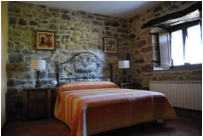

Habitación "La Bellota"

Escrito por Administrator

Jueves, 30 de Septiembre de 2010 14:13 - Actualizado Viernes, 01 de Octubre de 2010 11:36

Habitación "La Bellota"

Preciosa habitación de estilo clásico, especialmente habilitada para personas con algún tipo de limitación en la movilidad. Con una decoración rústica y la piedra vista la dotan de una especial sensación rural.

Totalmente equipada para que nuestros clientes puedan disfrutar de una estancia tranquila y acogedora.

Dispone de cama de matrimonio amplia de forja, TV, calefacción y preciosas vistas.

Equipada con un baño privado amplio, especialmente pensado para facilitar el acceso a las personas con movilidad restringida